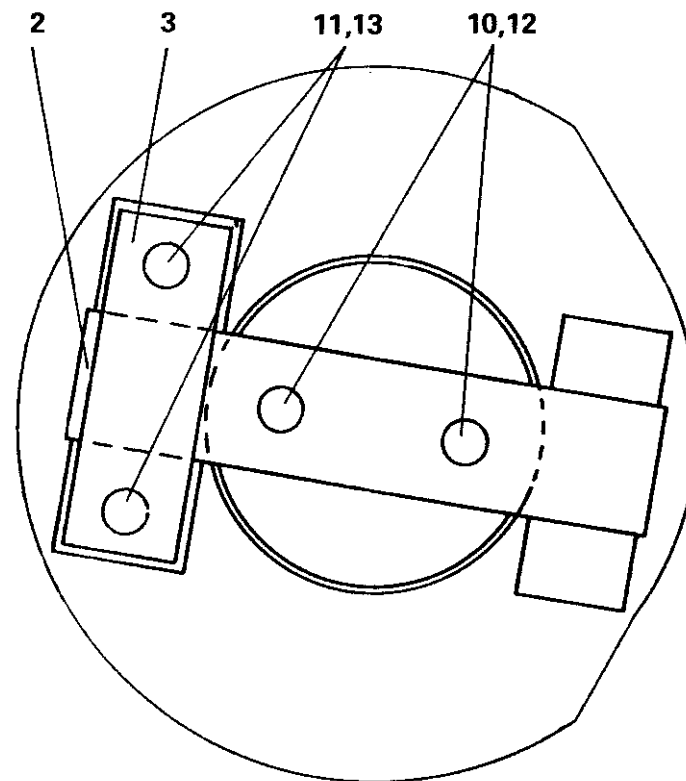

WIPP – ZYLINDER – LAGERUNG

BEARING FOR DERRICKING GEAR

ERSATZTEIL - BILDТАFEL  
SPARE PART - PICTORIAL DISPLAY

Bildtafel-Nr.  
Pictorial display No.

2 222 370

1 967 244

-ETL

FHG 80